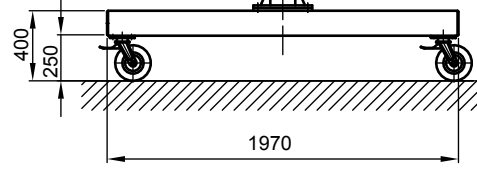

B - B

Kran	LPK 1250 kg x 5000 mm (Storlekar 2)
design bas	H2/B3
Insatsplats	inomhusanvändning
villkor i omgivningen	-5° C upp till +40° C, utan extra tillval
telfer + åkverk	GM 4 1250.4-2/EF 14
FEM grupp	1Am / M4
tväråk	5 m/min
lyft	1 / 4 m/min
total vikt	556 kg (därav telfer + åkverk 77 kg)
Driftspänning	3/PE ~50 Hz 400 V (TN-S)
total strömförbrukning	1,2 kW
Startström för spänningsfallsberäkning	11,5 A (IA_HU * cos phi)